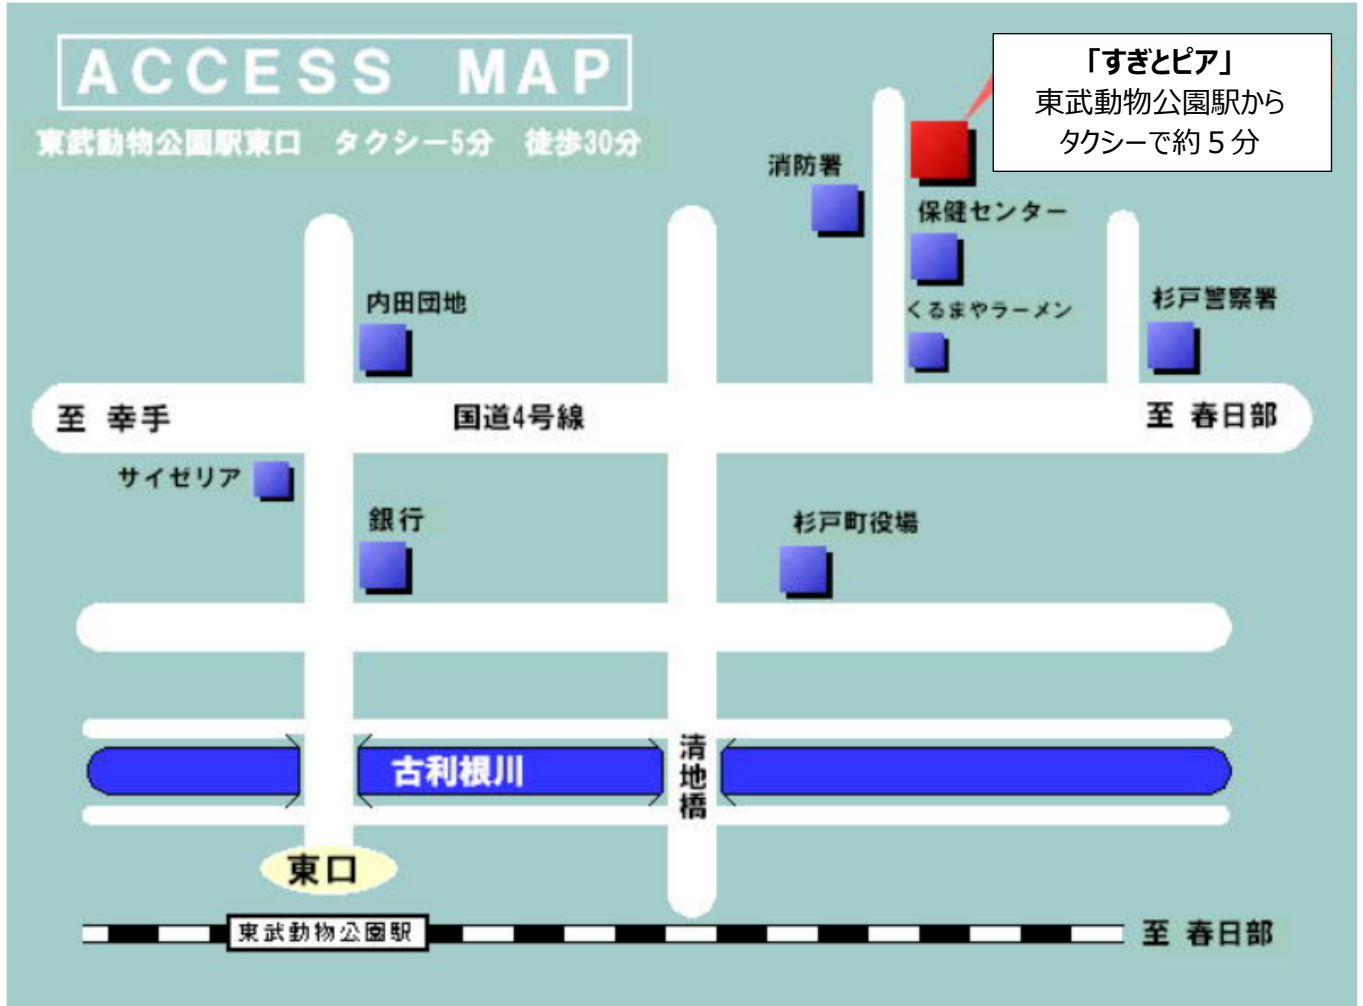

別紙 1

『会場案内図』（無料駐車場あり）

杉戸町彩の国いきいきセンター「すぎとピア」

〒345-0024 埼玉県北葛飾郡杉戸町堤根 4742-1

代表 0480-32-7402 / FAX 0480-36-1687

◎交通機関利用の場合

《 電車利用の場合 》

- ①JR・地下鉄にて東京方面 ⇒ 「北千住駅」から東武伊勢崎線（日光線）に乗り換え ⇒ 「東武動物公園駅」下車 ⇒ 東口よりタクシーにて「すぎとピア」
 - ②JRにて「大宮駅」から東武野田線で「春日部駅」 ⇒ 「春日部駅」にて東武伊勢崎線（日光線）に乗り換え ⇒ 「東武動物公園駅」下車 ⇒ 東口よりタクシーにて「すぎとピア」
- ※町内巡回バスは当日、休日のため運行予定なし

《 車利用の場合 》

- ①東北自動車道から：首都圏中央自動車道の久喜白岡 JCT ～ 幸手 IC ～ 県道にて約 17 分
- ②関越自動車道から：首都圏中央自動車道の鶴ヶ島 JCT ～ 幸手 IC ～ 県道にて約 17 分
- ③常磐自動車道から：首都圏中央自動車道のつくば JCT ～ 幸手 IC ～ 県道にて約 17 分